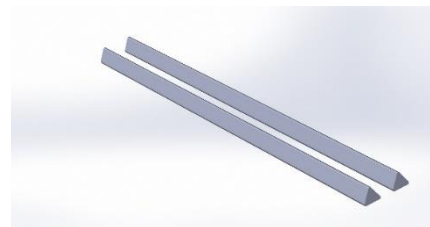

МЕШАЛКА

Мешалка для краски и обоевого клея

Палочка длиной в 30см, имеет три грани по всей длине. Это позволяет равномерно размешивать или смешивать краски, обойный клей и другие виды жидкостей. Палочка не заменяет электрические смесители, а лишь добавляет удобство в работе с жидкостями малого объема, позволяет размешивать большинство антисептиков, грунтовок, красок, клея и лаков. **Палочку нельзя оставлять в банке с краской! Для повторного использования после перемешивания с ней нужно удалить остатки краски!**